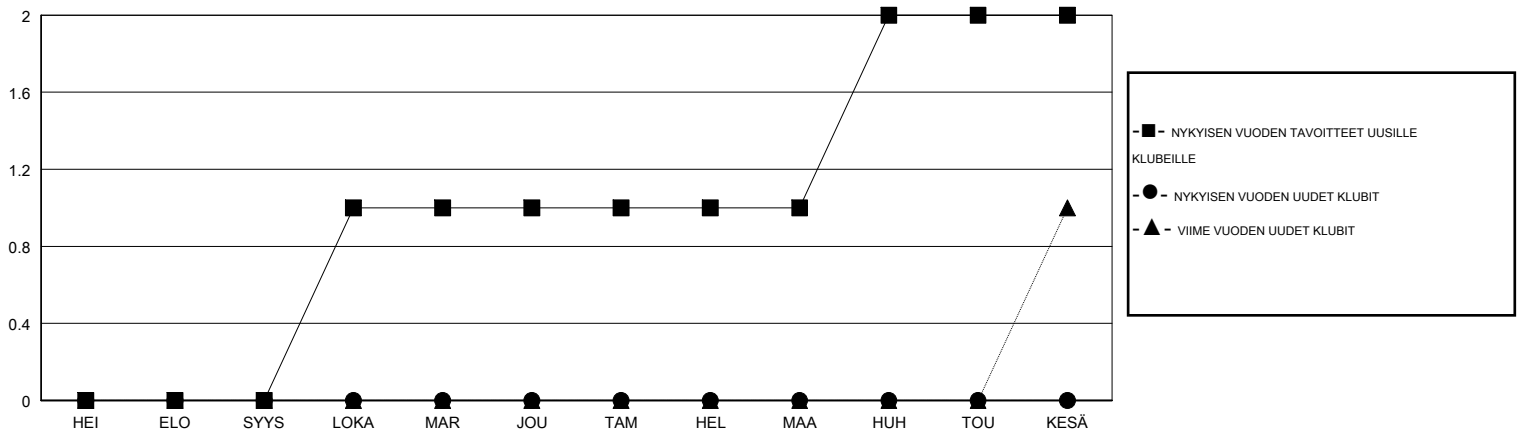

# MONTHLY MEMBERSHIP PROGRESS REPORT

District 107 I

Results as of: 02/28/2019

GMT: ANTTI FORSELL

SIJAINI FINLAND

GMT VAALIPIIRI

Klubit				jäsentä			
TULOKSET 2018-2019				TULOKSET 2018-2019			
NELJÄNNES	UUDEN KLUBIN TAVOITE	UUDET KLUBIT	LOPETETUT KLUBIT	NELJÄNNES	JÄSENKASVUN NETTOTAVOITE	TOTEUTUNUT JÄSENKASVU	POISTETUT JÄSENET (mukaan lukien siirrot)
HEI/ELO/SYYS	0	0	0	HEI/ELO/SYYS	5	15	25
LOKA/MAR/JOU	1	0	0	LOKA/MAR/JOU	21	16	30
TAM/HEL/MAA	0	0	0	TAM/HEL/MAA	11	13	13
HUH/TOU/KESÄ	1	0	0	HUH/TOU/KESÄ	38	0	0

TAVOITTEET JA UUDET KLUBIT, KUMULATIIVINEN

TAVOITTEET JA JÄSENET, KUMULATIIVINEN

LAKKAUTETUT KLUBIT: 0

ERONNEET JÄSENET

KUOLLUT	6
KLUBI LAKKAUTETTU	0
MUUT	62
<b>YHTEENSÄ</b>	<b>68</b>

22 CLUBS OF 54 LISÄNNYT YHDEN TAI USEAMMAN UUTTA JÄSENTÄ