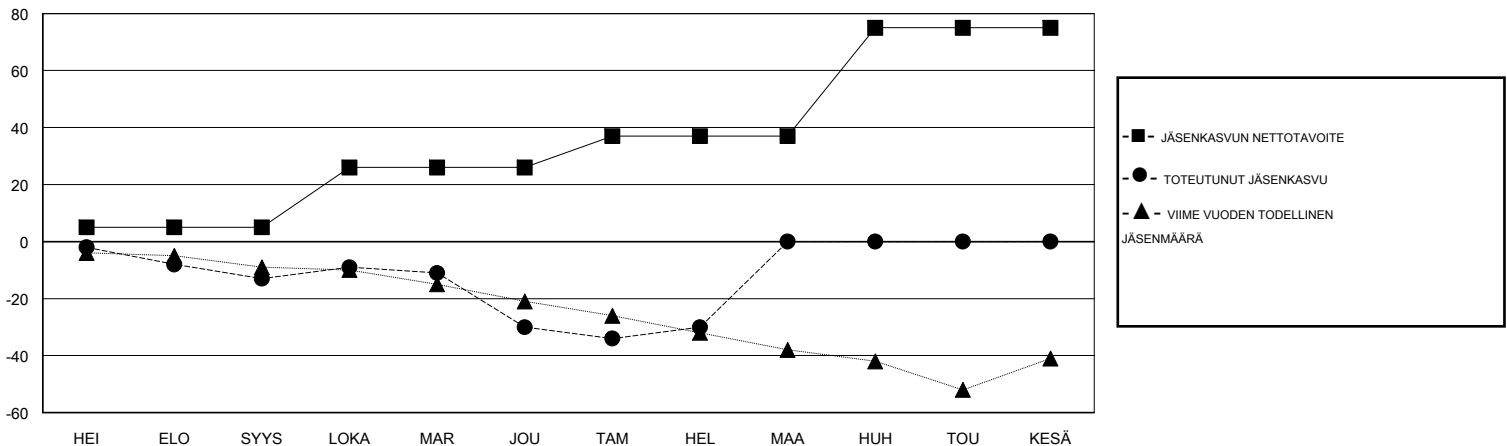

# MONTHLY MEMBERSHIP PROGRESS REPORT

District 107 I

Results as of: 02/28/2019

GMT: ANTTI FORSELL

SIJAINI FINLAND

GMT VAALIPIIRI

Klubit				jäsentä			
TULOKSET 2018-2019				TULOKSET 2018-2019			
NELJÄNNES	UUDEN KLUBIN TAVOITE	UUDET KLUBIT	LOPETETUT KLUBIT	NELJÄNNES	JÄSENKASVUN NETTOTAVOITE	TOTEUTUNUT JÄSENKASVU	POISTETUT JÄSENET (mukaan lukien siirrot)
HEI/ELO/SYYS	0	0	0	HEI/ELO/SYYS	5	15	25
LOKA/MAR/JOU	1	0	0	LOKA/MAR/JOU	21	16	30
TAM/HEL/MAA	0	0	0	TAM/HEL/MAA	11	13	13
HUH/TOU/KESÄ	1	0	0	HUH/TOU/KESÄ	38	0	0

TAVOITTEET JA UUDET KLUBIT, KUMULATIIVINEN

TAVOITTEET JA JÄSENET, KUMULATIIVINEN

LAKKAUTETUT KLUBIT: 0

ERONNEET JÄSENET

KUOLLUT	6
KLUBI LAKKAUTETTU	0
MUUT	62
<b>YHTEENSÄ</b>	<b>68</b>

22 CLUBS OF 54 LISÄNNYT YHDEN TAI USEAMMAN UUTTA JÄSENTÄ